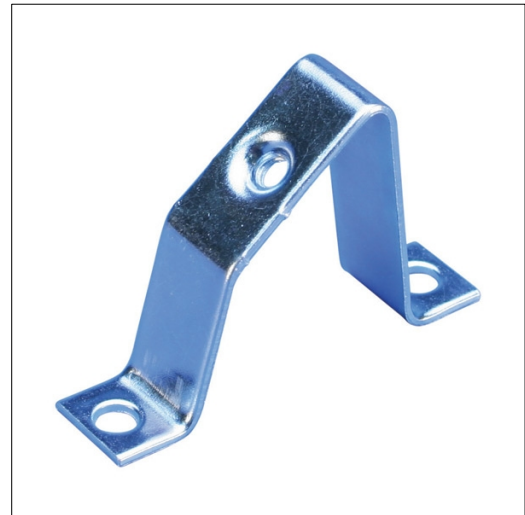

ELIT IRS5

ELIT IRS 5 Vinkelstøtte med M5-gjenger (50 stk.)

Teknisk beskrivelse

Vinkelstøtte beslag. Fremstillet i elektrogalvaniseret stål.

Fordele:

Bruges til at fastgøre DIN-profiler eller jordskinner i skrå position